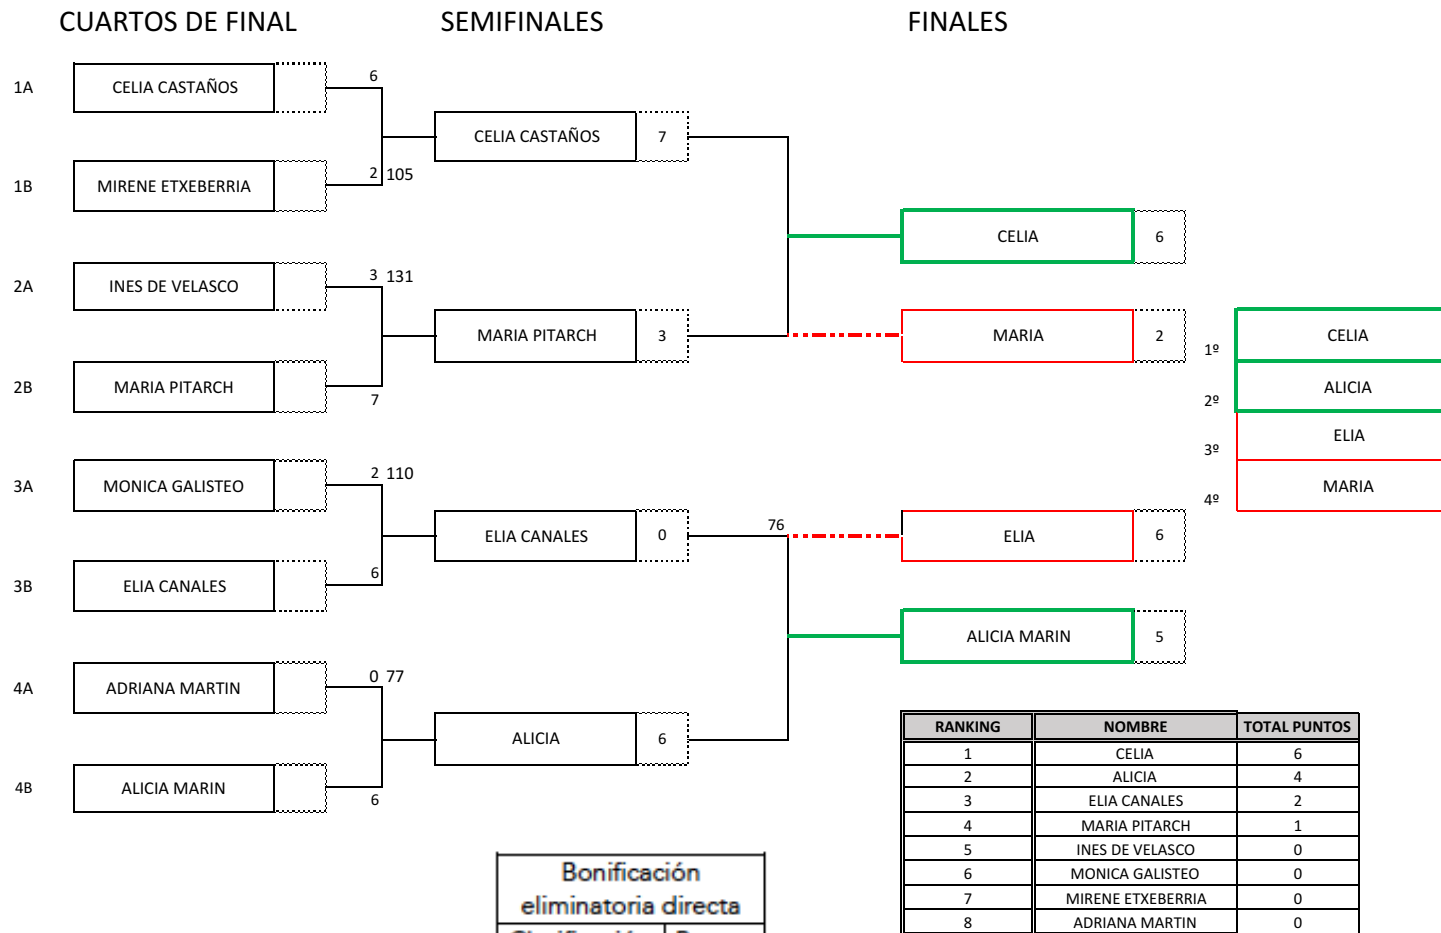

Recurvo Masculino	Bonificación puntos 2 x 70m	Recurvo Femenino
689 o +	3	672 o +
679 - 688	2	662 - 671
670 - 678	1	653 - 661

SISTEMA DE SELECCIÓN EQUIPO NACIONAL ARCO COMPUESTO 2019

6º CLASIFICATORIO

ELIMINATORIAS GANADORES

ELIMINATORIAS GANADORES

SISTEMA DE SELECCIÓN EQUIPO NACIONAL ARCO RECURVO 2019

6º CLASIFICATORIO

ELIMINATORIAS RECURVO MUJERES TODOS vs TODOS

NOMBRE	Alicia Marin Martinez			Adriana MARTÍN LÁZARO			Celia CASTAÑOS BORNAECHEA			Elia CANALES MARTÍN			Inés de VELASCO MATÍNEZ			María PITARCH LAGUNA			Mirene ETXEBERRÍA FERRER			Mónica GALISTEO CRUZ			PUNTOS 1ª VUELTA	PUNTOS 2ª VUELTA
Alicia Marin Martinez				6	2	1	6	2	1	0	6	0	6	0	1	7	1	1	6	0	1	1	7	0	5	4
Adriana MARTÍN LÁZARO	2	6	0				0	6	0	3	7	0	4	6	0	5	6	0	7	3	1	3	7	0	1	5
Celia CASTAÑOS BORNAECHEA	2	6	0	6	0	1				2	6	0	6	2	1	6	2	1	7	1	1	3	7	0	4	5
Elia CANALES MARTÍN	6	0	1	7	3	1	6	2	1				7	3	1	6	0	1	6	0	1	7	1	1	7	3
Inés de VELASCO MATÍNEZ	0	6	0	6	4	1	2	6	0	3	7	0				6	4	1	6	0	1	2	6	0	3	3
María PITARCH LAGUNA	1	7	0	6	5	1	2	6	0	0	6	0	4	6	0				6	0	1	6	5	1	3	2
Mirene ETXEBERRÍA FERRER	0	6	0	3	7	0	1	7	0	0	6	0	0	6	0	0	6	0				5	6	0	0	0
Mónica GALISTEO CRUZ	7	1	1	7	3	1	7	3	1	1	7	0	6	2	1	5	6	0	6	5	1				5	6