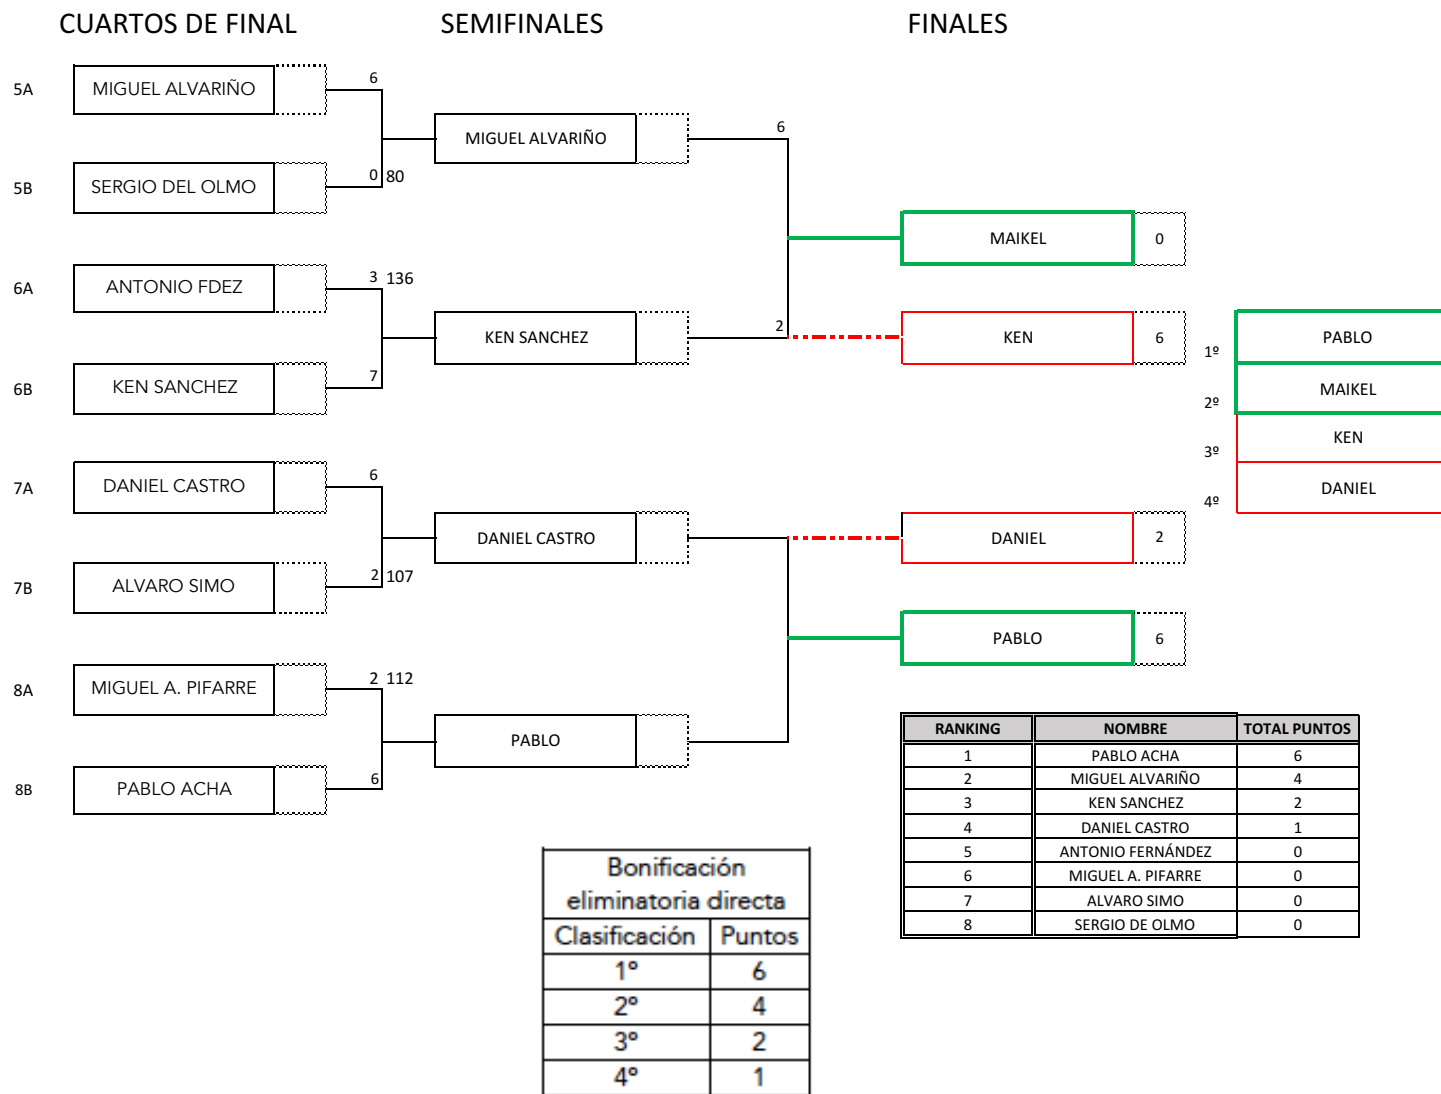

Recurvo Masculino	Bonificación puntos 2 x 70m	Recurvo Femenino
689 o +	3	672 o +
679 - 688	2	662 - 671
670 - 678	1	653 - 661

SISTEMA DE SELECCIÓN EQUIPO NACIONAL ARCO COMPUESTO 2019

6º CLASIFICATORIO

ELIMINATORIAS GANADORES

ELIMINATORIAS GANADORES

SISTEMA DE SELECCIÓN EQUIPO NACIONAL ARCO RECURVO 2019

6º CLASIFICATORIO

ELIMINATORIAS RECURVO MUJERES TODOS vs TODOS

NOMBRE	Alicia Marin Martinez			Adriana MARTÍN LÁZARO			Celia CASTAÑOS BORNAECHEA			Elia CANALES MARTÍN			Inés de VELASCO MATÍNEZ			María PITARCH LAGUNA			Mirene ETXEBERRÍA FERRER			Mónica GALISTEO CRUZ			PUNTOS 1ª VUELTA	PUNTOS 2ª VUELTA
Alicia Marin Martinez				6	2	1	6	2	1	0	6	0	6	0	1	7	1	1	6	0	1	1	7	0	5	4
Adriana MARTÍN LÁZARO	2	6	0				0	6	0	3	7	0	4	6	0	5	6	0	7	3	1	3	7	0	1	5
Celia CASTAÑOS BORNAECHEA	2	6	0	6	0	1				2	6	0	6	2	1	6	2	1	7	1	1	3	7	0	4	5
Elia CANALES MARTÍN	6	0	1	7	3	1	6	2	1				7	3	1	6	0	1	6	0	1	7	1	1	7	3
Inés de VELASCO MATÍNEZ	0	6	0	6	4	1	2	6	0	3	7	0				6	4	1	6	0	1	2	6	0	3	3
María PITARCH LAGUNA	1	7	0	6	5	1	2	6	0	0	6	0	4	6	0				6	0	1	6	5	1	3	2
Mirene ETXEBERRÍA FERRER	0	6	0	3	7	0	1	7	0	0	6	0	0	6	0	0	6	0				5	6	0	0	0
Mónica GALISTEO CRUZ	7	1	1	7	3	1	7	3	1	1	7	0	6	2	1	5	6	0	6	5	1				5	6