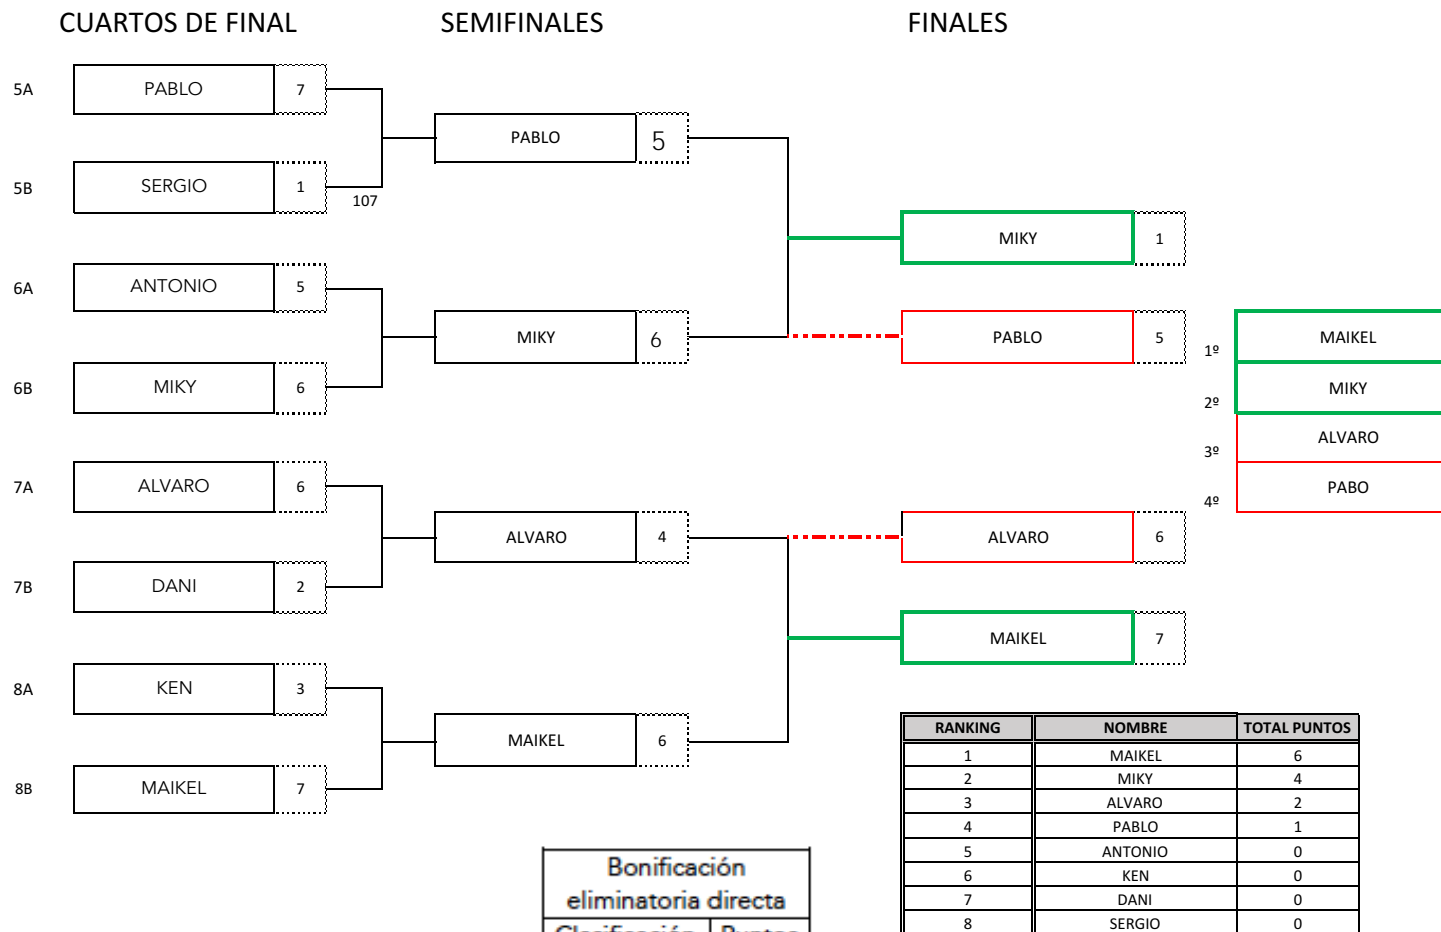

Recurvo Masculino	Bonificación puntos 2 x 70m	Recurvo Femenino
689 o +	3	672 o +
679 - 688	2	662 - 671
670 - 678	1	653 - 661

ELIMINATORIAS GANADORES

SISTEMA DE SELECCIÓN EQUIPO NACIONAL ARCO COMPUESTO 2019

7º CLASIFICATORIO

ELIMINATORIAS GANADORES

Bonificación eliminatoria directa	
Clasificación	Puntos
1º	6
2º	4
3º	2
4º	1

SISTEMA DE SELECCIÓN EQUIPO NACIONAL ARCO RECURVO 2019

7º CLASIFICATORIO

ELIMINATORIAS RECURVO MUJERES TODOS vs TODOS

NOMBRE	Alicia Marin Martinez			Adriana MARTÍN LÁZARO			Celia CASTAÑOS BORNAECHEA			Elia CANALES MARTÍN			Inés de VELASCO MATÍNEZ			María PITARCH LAGUNA			Mirene ETXEBERRÍA FERRER			Mónica GALISTEO CRUZ			PUNTOS 1ª VUELTA	PUNTOS 2ª VUELTA	TOTAL
Alicia Marin Martinez				2	6	0	6	5	1	4	6	0	6	4	1	7	3	1	6	2	1	7	1	1	5	5	10
Adriana MARTÍN LÁZARO	6	2	1				6	0	1	6	5	1	1	7	0	5	6	0	6	2	1	7	1	1	5	4	9
Celia CASTAÑOS BORNAECHEA	5	6	0	0	6	0				7	3	1	7	3	1	6	0	1	7	3	1	6	2	1	5	6	11
Elia CANALES MARTÍN	6	4	1	5	6	0	3	7	0				6	2	1	6	2	1	6	0	1	1	7	0	4	3	7
Inés de VELASCO MATÍNEZ	4	6	0	7	1	1	3	7	0	2	6	0				6	2	1	5	6	0	0	6	0	2	3	5
María PITARCH LAGUNA	3	7	0	6	5	1	0	6	0	2	6	0	2	6	0				7	3	1	5	6	0	2	1	3
Mirene ETXEBERRÍA FERRER	2	6	0	2	6	0	3	7	0	0	6	0	6	5	1	3	7	0				1	7	0	1	1	2
Mónica GALISTEO CRUZ	1	7	0	1	7	0	2	6	0	7	1	1	6	0	1	6	5	1	7	1	1				4	5	9