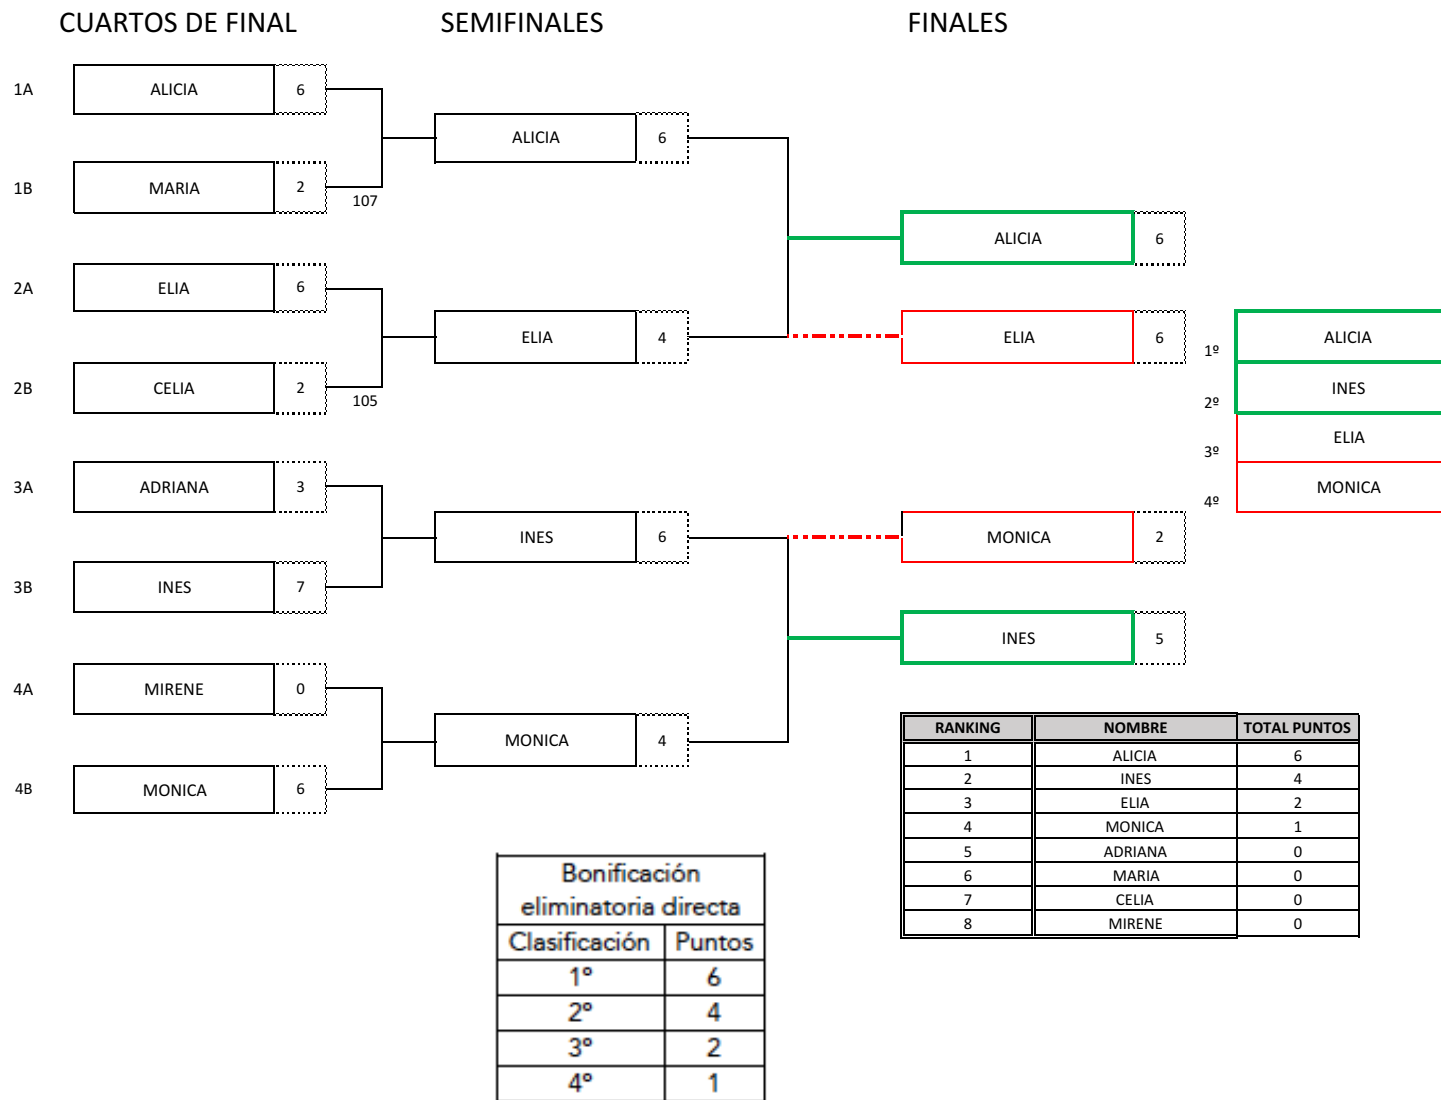

Recurvo Masculino	Bonificación puntos 2 x 70m	Recurvo Femenino
689 o +	3	672 o +
679 - 688	2	662 - 671
670 - 678	1	653 - 661

SISTEMA DE SELECCIÓN EQUIPO NACIONAL ARCO RECURVO 2019 7º CLASIFICATORIO

	NOMBRE	Primer 2 x 70			RANKING	BONUS		Segundo 2 x 70			RANKING	BONUS		Tercer 2 x 70			RANKING	BONUS		Promedio 72 flechas	TOTAL DOBLES	TOTAL BONUS
		70m-1	70m-2	TOTAL		PUNTOS	BONUS	70m-1	70m-2	TOTAL		PUNTOS	BONUS	70m-1	70m-2	TOTAL		PUNTOS	BONUS			
	Miguel ALVARIÑO GARCIA	331	342	673	2	1	7	328	342	670	4	1	5	336	331	667	5		4	670,00	2010	18
	Alvaro SIMO BOUZAS	327	329	656	6		3	336	332	668	5		4	335	333	668	4		5	664,00	1992	12
	Antonio FERNÁNDEZ FERNÁNDEZ	334	329	663	4		5	332	338	670	2	1	7	334	327	661	6		3	664,67	1994	16
	Daniel CASTRO BARCALA	331	336	667	3		6	337	333	670	3	1	6	336	338	674	3	1	6	670,33	2011	20
	Ken SANCHEZ ANTOKU	319	324	643	7		2	330	317	647	8		1	322	313	635	8		1	641,67	1925	4
	Miguel Ángel PIFARRE TRUJILLO	331	326	657	5		4	335	332	667	6		3	338	337	675	1	1	8	666,33	1999	16
	Pablo ACHA GONZÁLEZ	344	333	677	1	1	8	340	346	686	1	2	8	331	343	674	2	1	7	679,00	2037	27
	Sergio DEL OLMO MOLTO	321	318	639	8		1	324	325	649	7		2	331	315	646	7		2	644,67	1934	5

Recurvo Masculino	Bonificación puntos 2 x 70m	Recurvo Femenino
689 o +	3	672 o +
679 - 688	2	662 - 671
670 - 678	1	653 - 661

ELIMINATORIAS GANADORES

SISTEMA DE SELECCIÓN EQUIPO NACIONAL ARCO COMPUESTO 2019

7º CLASIFICATORIO

ELIMINATORIAS GANADORES

Bonificación eliminatoria directa	
Clasificación	Puntos
1º	6
2º	4
3º	2
4º	1

SISTEMA DE SELECCIÓN EQUIPO NACIONAL ARCO RECURVO 2019

7º CLASIFICATORIO

ELIMINATORIAS RECURVO MUJERES TODOS vs TODOS