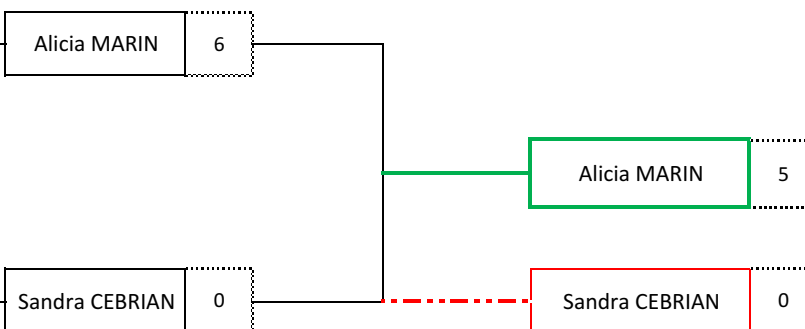

SISTEMA DE SELECCIÓN EQUIPO NACIONAL ARCO RECURVO

FASE 3 (5º CLASIFICATORIO 24, 25 Y 26 DE ENERO)

ELIMINATORIAS GANADORES

CUARTOS DE FINAL

SEMIFINALES

FINALES

RANKING	NOMBRE	TOTAL PUNTOS
1	Nerea LÓPEZ	6
2	Alicia MARÍN	4
3	Elia CANALES	2
4	Sandra CEBRIAN	1
5	Adriana MARTIN	0
6	Monica GALISTEO	0
7	Inés DE VELASCO	0
8	Leyre FERNANDEZ	0

SISTEMA DE SELECCIÓN EQUIPO NACIONAL ARCO RECURVO 2020

FASE 3 (5º CLASIFICATORIO) 24, 25 Y 26 DE ENERO

2ª VUELTA ELIMINATORIAS

NOMBRE	Alicia MARÍN MARTÍNEZ			Elia CANALES MARTÍN			Mónica GALISTEO CRUZ			Adriana MARTÍN LÁZARO			Leyre FERNÁNDEZ INFANTE			Nerea LÓPEZ SANCHÍS			Inés DE VELASCO MARTÍNEZ			Sandra CEBRIÁN MARTÍNEZ			PROMEDIO 3 FLECHAS	BONUS RNK PROM BONUS ELIM WIN	RANKING PROMEDIO	TOTAL BONUS
	1	2	3	1	2	3	1	2	3	1	2	3	1	2	3	1	2	3	1	2	3	1	2	3				
Alicia MARÍN MARTÍNEZ				137	137	5	87	79	3	109	101	4	111	109	4	109	105	4	111	107	4	88	81	3	27,852	8 7	1	15
Elia CANALES MARTÍN	137	137	5				101	104	4	128	137	5	128	133	5	112	110	4	135	130	5	132	136	5	26,455	4 3	5	7
Mónica GALISTEO CRUZ	79	87	3	104	101	4				76	85	3	138	128	5	134	131	5	132	133	5	109	103	4	26,621	5 3	4	8
Adriana MARTÍN LÁZARO	101	109	4	137	128	5	85	76	3				72	88	3	107	106	4	102	108	4	100	103	4	26,074	2 1	7	3
Leyre FERNÁNDEZ INFANTE	109	111	4	133	128	5	128	138	5	88	72	3				101	116	4	132	130	5	85	76	3	26,759	6 4	3	10
Nerea LÓPEZ SANCHÍS	105	109	4	110	112	4	131	134	5	106	107	4	116	101	4				137	131	5	81	74	3	27,103	7 5	2	12
Inés DE VELASCO MARTÍNEZ	107	111	4	130	135	5	133	132	5	108	102	4	130	132	5	131	137	5				133	129	5	26,424	3 3	6	6
Sandra CEBRIÁN MARTÍNEZ	81	88	3	136	132	5	103	109	4	103	100	4	76	85	3	74	81	3	129	133	5				26,000	1 2	8	3