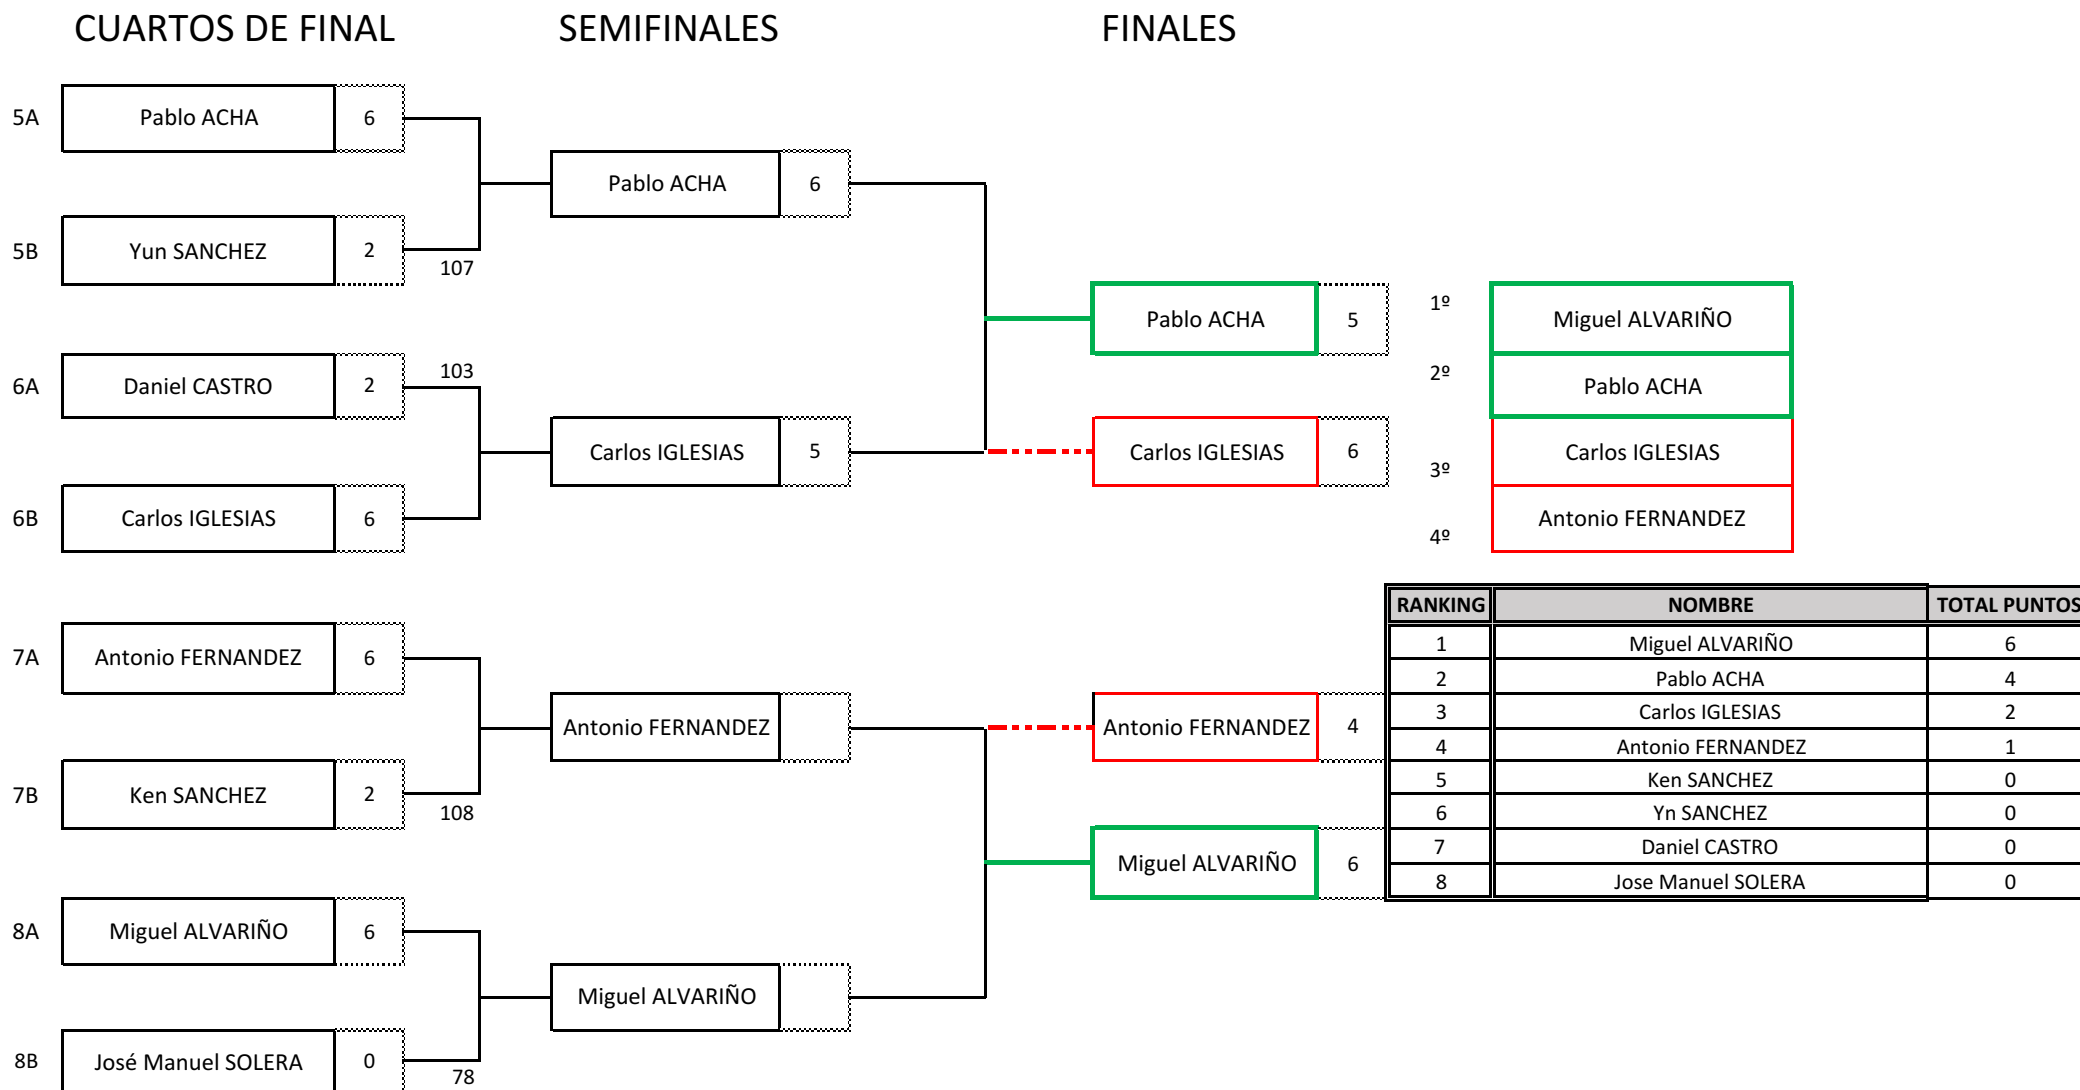

SISTEMA DE SELECCIÓN EQUIPO NACIONAL ARCO RECURVO 2020 FASE 3 (5ºCLASIFICATORIO 24, 25 Y 26 DE ENERO)

RANKING	NOMBRE	Primer 2 x 70			BONUS			Segundo 2 x 70			BONUS			Tercer 2 x 70			Promedio 72 flechas	TOTAL DOBLES	TOTAL BONUS	RANKING			
		70m-1	70m-2	TOTAL	PUNT	RANK.	RANK	70m-1	70m-2	TOTAL	PUNT	RANK.	RANK	70m-1	70m-2	TOTAL					PUNT	RANK.	RANK
1	Miguel ALVARIÑO GARCIA	333	343	676	3	2	7	344	330	674	2	2	7	339	329	668	2	2	7	672,67	2018	28	2
2	Daniel CASTRO BARCALA	335	328	663	1	4	5	324	338	662	1	3	6	319	334	653	0	5	4	659,33	1978	17	3
3	José Manuel SOLERA SÁNCHEZ	321	330	651	0	7	2	321	333	654	0	5	4	320	314	634	0	8	1	646,33	1939	7	8
4	Pablo ACHA GONZÁLEZ	337	341	678	3	1	8	337	340	677	3	1	8	338	341	679	3	1	8	678,00	2034	33	1
5	Ken SANCHEZ ANTOKU	327	331	658	0	6	3	325	332	657	0	4	5	332	332	664	1	3	6	659,67	1979	15	4
6	Antonio FERNÁNDEZ FERNÁNDEZ	333	332	665	1	3	6	315	329	644	0	6	3	322	319	641	0	7	2	650,00	1950	12	5
7	Yun SACHEZ ANTOKU	315	323	638	0	8	1	323	317	640	0	8	1	326	333	659	1	4	5	645,67	1937	8	7
8	Carlos IGLESIAS MARTIN	326	333	659	0	5	4	310	331	641	0	7	2	322	324	646	0	6	3	648,67	1946	9	6

PUNTOS :BONUS

SISTEMA DE SELECCIÓN EQUIPO NACIONAL ARCO RECURVO

FASE 3 (5º CLASIFICATORIO 24, 25 Y 26 DE ENERO)

ELIMINATORIAS GANADORES

SISTEMA DE SELECCIÓN EQUIPO NACIONAL ARCO RECURVO 2020

FASE 3 (5º CLASIFICATORIO) 24, 25 Y 26 DE ENERO