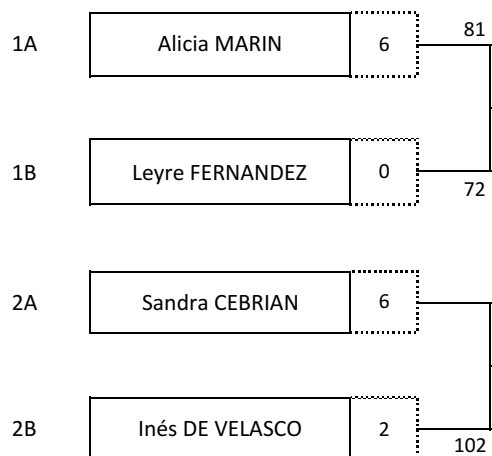

SISTEMA DE SELECCIÓN EQUIPO NACIONAL ARCO RECURVO 2020 FASE 3 (5ºCLASIFICATORIO 24, 25 Y 26 DE ENERO)

RANKING	NOMBRE	Primer 2 x 70			BONUS	RANK.	BONUS	Segundo 2 x 70			BONUS	RANK.	BONUS	Tercer 2 x 70			BONUS	RANK.	BONUS	Promedio 72 flechas	TOTAL DOBLES	TOTAL BONUS	RANKING
		70m-1	70m-2	TOTAL	PUNT.		RANK.	PUNT.	RANK.	PUNT.	RANK.		PUNT.	RANK.	PUNT.	RANK.	PUNT.		RANK.				
1	Alicia MARÍN MARTÍNEZ	335	337	672	3	1	8	331	326	657	2	1	8	334	331	665	3	1	8	664,50	1994	32	1
2	Elia CANALES MARTÍN	327	325	652	2	3	6	314	319	633	0	5	4	327	334	661	3	2	7	642,50	1946	22	3
3	Mónica GALISTEO CRUZ	326	334	660	2	2	7	325	327	652	2	2	7	330	319	649	1	4	5	656,00	1961	24	2
4	Adriana MARTÍN LÁZARO	322	317	640	0	6	3	321	311	632	0	6	3	303	307	610	0	7	2	635,75	1882	8	7
5	Leyre FERNÁNDEZ INFANTE	315	323	638	0	8	1	296	323	619	0	8	1	301	302	603	0	8	1	628,50	1860	3	8
6	Nerea LÓPEZ SANCHÍS	311	328	639	0	7	2	316	324	640	1	3	6	324	329	653	2	3	6	639,50	1932	17	4
7	Inés DE VELASCO MARTÍNEZ	328	314	642	1	5	4	312	325	637	0	4	5	315	327	642	1	5	4	639,50	1921	15	5
8	Sandra CEBRIÁN MARTÍNEZ	319	325	644	1	4	5	309	320	629	0	7	2	303	308	611	0	6	3	636,50	1884	11	6

SISTEMA DE SELECCIÓN EQUIPO NACIONAL ARCO RECURVO

FASE 3 (5º CLASIFICATORIO 24, 25 Y 26 DE ENERO)

ELIMINATORIAS GANADORES

CUARTOS DE FINAL

SEMIFINALES

FINALES

RANKING	NOMBRE	TOTAL PUNTOS
1	Nerea LÓPEZ	6
2	Alicia MARÍN	4
3	Elia CANALES	2
4	Sandra CEBRIAN	1
5	Adriana MARTIN	0
6	Monica GALISTEO	0
7	Inés DE VELASCO	0
8	Leyre FERNANDEZ	0