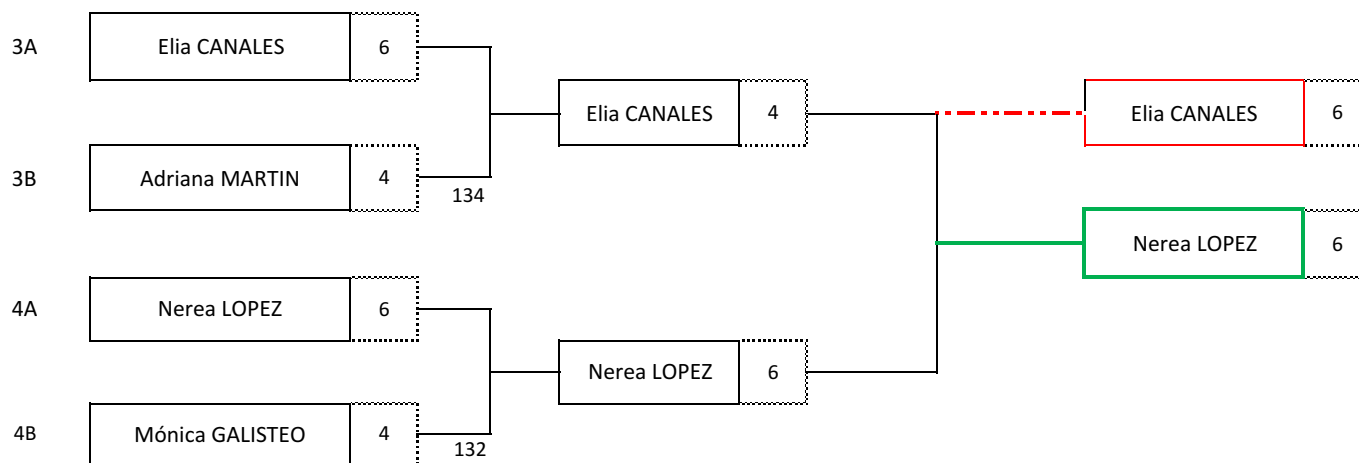

SISTEMA DE SELECCIÓN EQUIPO NACIONAL ARCO RECURVO

FASE 3 (5º CLASIFICATORIO 24, 25 Y 26 DE ENERO)

ELIMINATORIAS GANADORES

CUARTOS DE FINAL

SEMIFINALES

FINALES

RANKING	NOMBRE	TOTAL PUNTOS
1	Nerea LÓPEZ	6
2	Alicia MARÍN	4
3	Elia CANALES	2
4	Sandra CEBRIAN	1
5	Adriana MARTIN	0
6	Monica GALISTEO	0
7	Inés DE VELASCO	0
8	Leyre FERNANDEZ	0

SISTEMA DE SELECCIÓN EQUIPO NACIONAL ARCO RECURVO 2020

FASE 3 (5º CLASIFICATORIO) 24, 25 Y 26 DE ENERO

2ª VUELTA ELIMINATORIAS

NOMBRE	Alicia MARÍN MARTÍNEZ			Elia CANALES MARTÍN			Mónica GALISTEO CRUZ			Adriana MARTÍN LÁZARO			Leyre FERNÁNDEZ INFANTE			Nerea LÓPEZ SANCHÍS			Inés DE VELASCO MARTÍNEZ			Sandra CEBRIÁN MARTÍNEZ			PROMEDIO 3 FLECHAS	BONUS RNK PROM BONUS ELIM WIN	RANKING PROMEDIO	TOTAL BONUS
	1	2	3	1	2	3	1	2	3	1	2	3	1	2	3	1	2	3	1	2	3	1	2	3				
Alicia MARÍN MARTÍNEZ				137	137	5	87	79	3	109	101	4	111	109	4	109	105	4	111	107	4	88	81	3	27,852	8 7	1	15
Elia CANALES MARTÍN	137	137	5				101	104	4	128	137	5	128	133	5	112	110	4	135	130	5	132	136	5	26,455	4 3	5	7
Mónica GALISTEO CRUZ	79	87	3	104	101	4				76	85	3	138	128	5	134	131	5	132	133	5	109	103	4	26,621	5 3	4	8
Adriana MARTÍN LÁZARO	101	109	4	137	128	5	85	76	3				72	88	3	107	106	4	102	108	4	100	103	4	26,074	2 1	7	3
Leyre FERNÁNDEZ INFANTE	109	111	4	133	128	5	128	138	5	88	72	3				101	116	4	132	130	5	85	76	3	26,759	6 4	3	10
Nerea LÓPEZ SANCHÍS	105	109	4	110	112	4	131	134	5	106	107	4	116	101	4				137	131	5	81	74	3	27,103	7 5	2	12
Inés DE VELASCO MARTÍNEZ	107	111	4	130	135	5	133	132	5	108	102	4	130	132	5	131	137	5				133	129	5	26,424	3 3	6	6
Sandra CEBRIÁN MARTÍNEZ	81	88	3	136	132	5	103	109	4	103	100	4	76	85	3	74	81	3	129	133	5				26,000	1 2	8	3