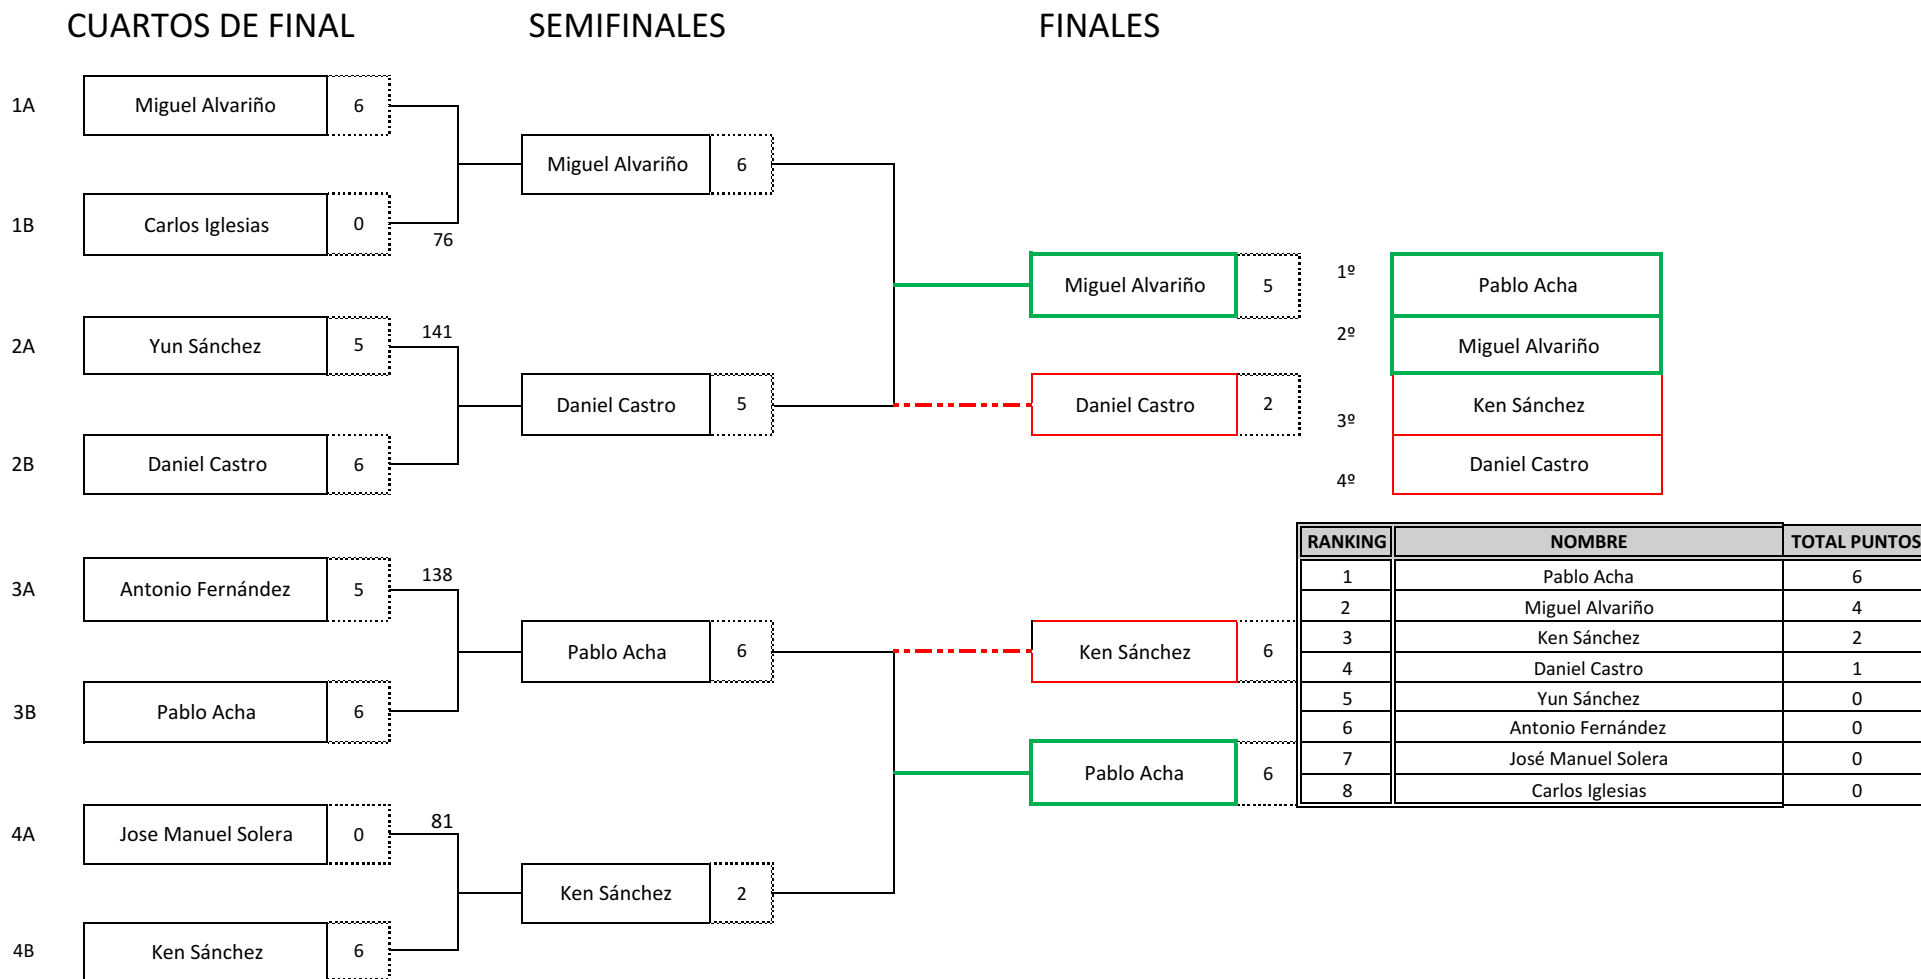

SISTEMA DE SELECCIÓN EQUIPO NACIONAL ARCO RECURVO 2020 FASE 3 (5ºCLASIFICATORIO 7, 8 Y 9 DE FEBRERO)

PART	NOMBRE	Primer 2 x 70			BONUS			Segundo 2 x 70			BONUS			Tercer 2 x 70			BONUS			Promedio 72 flechas	TOTAL DOBLES	TOTAL BONUS	RANKING
		70m-1	70m-2	TOTAL	PUNT	RANK	RANK	70m-1	70m-2	TOTAL	PUNT	RANK	RANK	70m-1	70m-2	TOTAL	PUNT	RANK	RANK				
1	Miguel ALVARIÑO GARCIA	346	338	684	3	1	8	337	341	678	3	2	7	335	338	673	2	2	7	678	2035	30	1
2	Daniel CASTRO BARCALA	336	334	670	2	5	4	331	321	652	0	5	4	338	333	671	2	3	6	664	1993	18	4
3	José Manuel SOLERA SÁNCHEZ	305	319	624	0	7	2	326	320	646	0	7	2	331	320	651	0	7	2	640	1921	6	7
4	Pablo ACHA GONZÁLEZ	337	334	671	2	3	6	341	340	681	3	1	8	345	332	677	3	1	8	676	2029	30	1
5	Ken SANCHEZ ANTOKU	341	331	672	2	2	7	336	327	663	1	3	6	329	340	669	2	4	5	668	2004	23	3
6	Antonio FERNÁNDEZ FERNÁNDEZ	325	329	654	0	6	3	325	326	651	0	6	3	328	329	657	0	6	3	654	1962	9	6
7	Yun SACHEZ ANTOKU	329	341	670	2	4	5	331	324	655	0	4	5	331	330	661	1	5	4	662	1986	17	5
8	Carlos IGLESIAS MARTIN	308	314	622	0	8	1	311	318	629	0	8	1	318	325	643	0	8	1	631	1894	3	8

LaLiga
Sports

LOTERÍAS
Y APUESTAS DEL ESTADO

DECATHLON
TOYOTA

SISTEMA DE SELECCIÓN EQUIPO NACIONAL ARCO RECURVO

FASE 3 (6º CLASIFICATORIO 7, 8 Y 9 DE FEBRERO)

LaLiga Sports

LOTERÍAS Y APUESTAS DEL ESTADO

DECATHLON TOYOTA