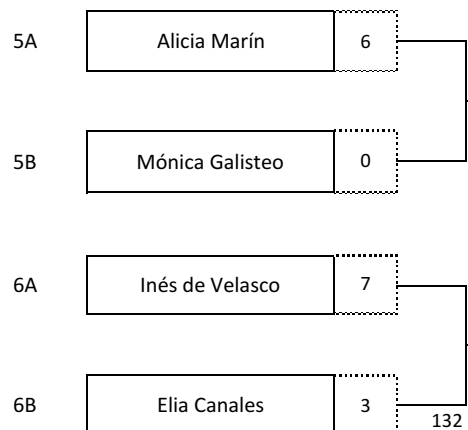

SISTEMA DE SELECCIÓN EQUIPO NACIONAL ARCO RECURVO

FASE 3 (6º CLASIFICATORIO 7, 8 Y 9 DE FEBRERO)

CUARTOS DE FINAL

SEMIFINALES