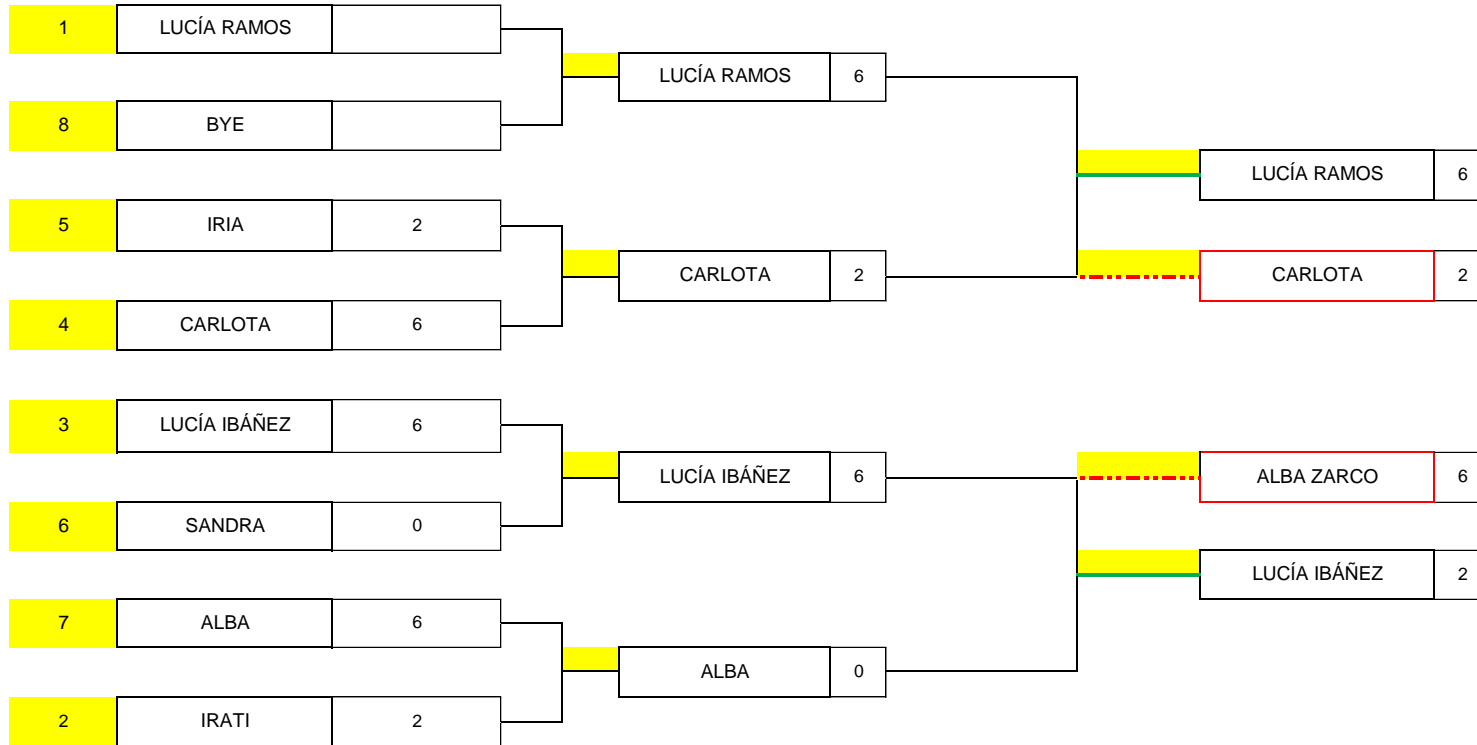

SISTEMA DE SELECCIÓN EQUIPO NACIONAL CADETE - ARCO RECURVO MUJERES 2021

CLASIFICATORIO FINAL - 16 al 18 de julio

ELIMINATORIAS GANADORES

CUARTOS DE FINAL

SEMIFINALES

FINALES

1º	LUCÍA RAMOS
2º	LUCÍA IBÁÑEZ
3º	ALBA ZARCO
4º	CARLOTA GARCÍA

RANKING	NOMBRE	TOTAL PUNTOS
1	LUCÍA RAMOS	6
2	LUCÍA IBÁÑEZ	4
3	ALBA ZARCO	2
4	CARLOTA GARCÍA-NAVAS	1
5	IRIA DE LA FUENTE	0
6	IRATI UNAMUNZAGA	0
7	SANDRA LÓPEZ	0